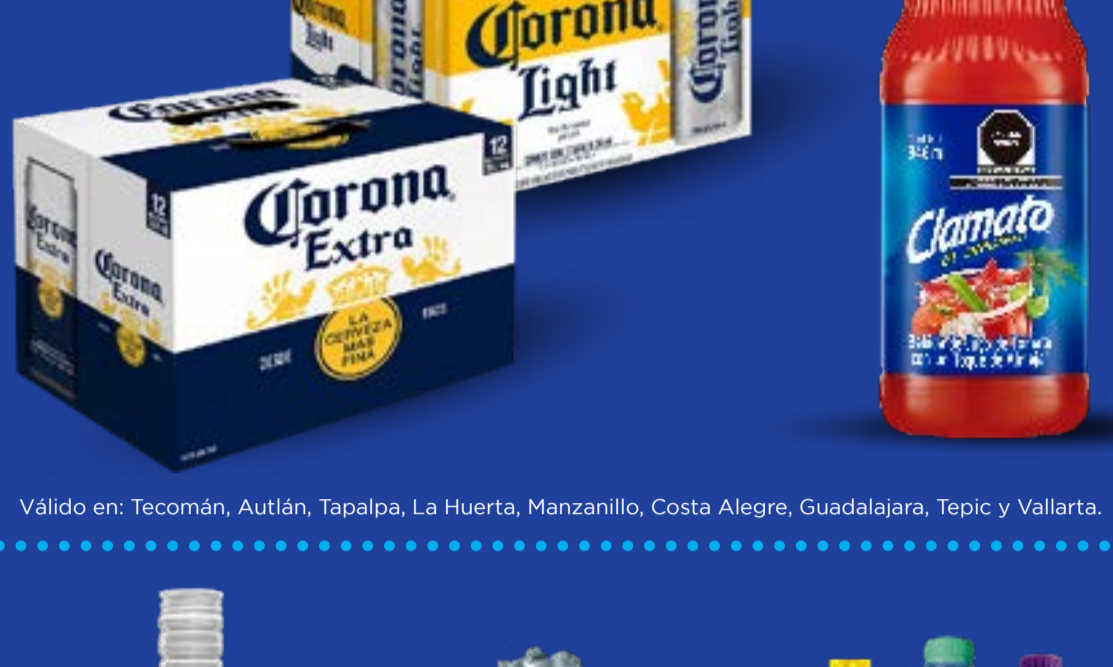

12 PACK CORONA LIGHT o CORONA EXTRA Lata 355 ml

+ CARBÓN EL ESTRIBO 3 kilos

\$199

Válido en: Tecomán, Autlán, Tapalpa, La Huerta, Manzanillo, Costa Alegre, Guadalajara, Tepic y Vallarta.

12 PACK CORONA LIGHT o CORONA EXTRA Lata 355 ml

+ CHICHARRÓN BOTANERO NATURAL ORKESTA 115 g

\$189

Válido en: Tecomán, Autlán, Tapalpa, La Huerta, Manzanillo, Costa Alegre, Guadalajara, Tepic y Vallarta.

12 PACK CORONA LIGHT o CORONA EXTRA Lata 355 ml

+ SALCHICHA PARA ASAR KIR TOCINO 800 g

\$209

Válido en: Tecomán, Autlán, Tapalpa, La Huerta, Manzanillo, Costa Alegre, Guadalajara, Tepic y Vallarta.

12 PACK CORONA LIGHT o CORONA EXTRA Lata 355 ml

+ CLAMATO ORIGINAL 946 ml

\$171

Válido en: Tecomán, Autlán, Tapalpa, La Huerta, Manzanillo, Costa Alegre, Guadalajara, Tepic y Vallarta.

TEQUILA CENTENARIO PLATA 700 ml + Hielo 5 kilos + VASO 16 BICOLOR BIODEGRADABLE FENIX C/15 + SQUIRT 2 lts o FRESCA 2 lts o AGUA MINERAL 2 lts

\$395

Válido en: Tecomán, Autlán, Tapalpa, La Huerta, Manzanillo, Costa Alegre, Guadalajara, Tepic y Vallarta.