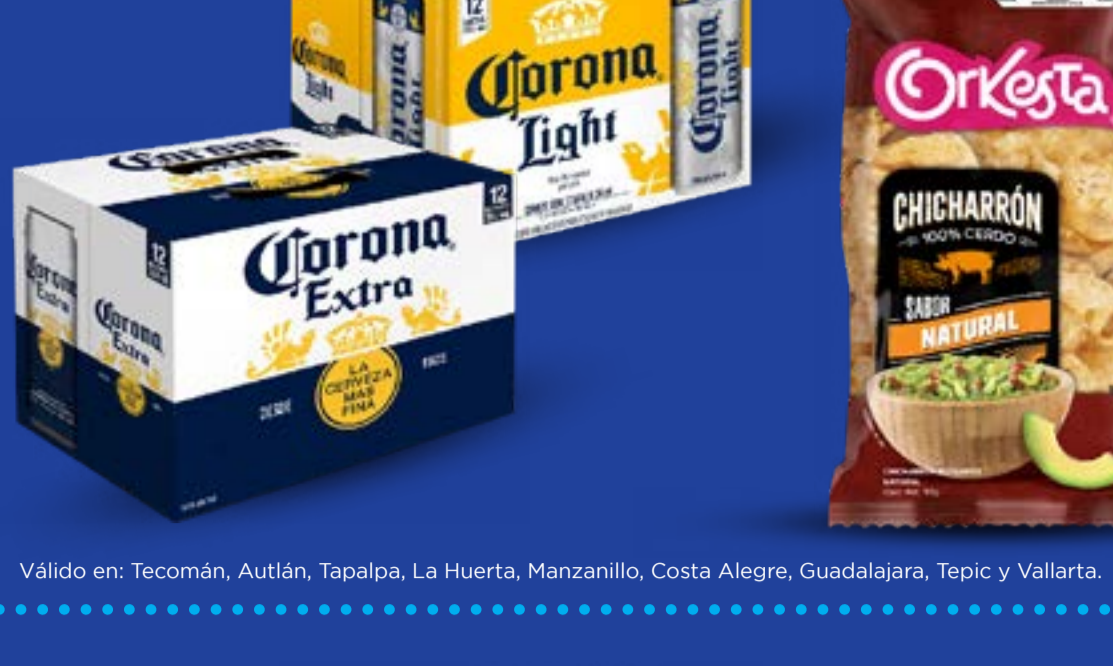

12 PACK CORONA LIGHT o CORONA EXTRA Lata 355 ml

+ CARBÓN EL ESTRIBO 3 kilos

\$199

Válido en: Tecomán, Autlán, Tapalpa, La Huerta, Manzanillo, Costa Alegre, Guadalajara, Tepic y Vallarta.

12 PACK CORONA LIGHT o CORONA EXTRA Lata 355 ml

+ CHICHARRÓN BOTANERO NATURAL ORKESTA 115 g

\$189

Válido en: Tecomán, Autlán, Tapalpa, La Huerta, Manzanillo, Costa Alegre, Guadalajara, Tepic y Vallarta.

12 PACK CORONA LIGHT o CORONA EXTRA Lata 355 ml

+ SALCHICHA PARA ASAR KIR TOCINO 800 g

\$209

Válido en: Tecomán, Autlán, Tapalpa, La Huerta, Manzanillo, Costa Alegre, Guadalajara, Tepic y Vallarta.

12 PACK CORONA LIGHT o CORONA EXTRA Lata 355 ml

+ CLAMATO ORIGINAL 946 ml

\$171

Válido en: Tecomán, Autlán, Tapalpa, La Huerta, Manzanillo, Costa Alegre, Guadalajara, Tepic y Vallarta.