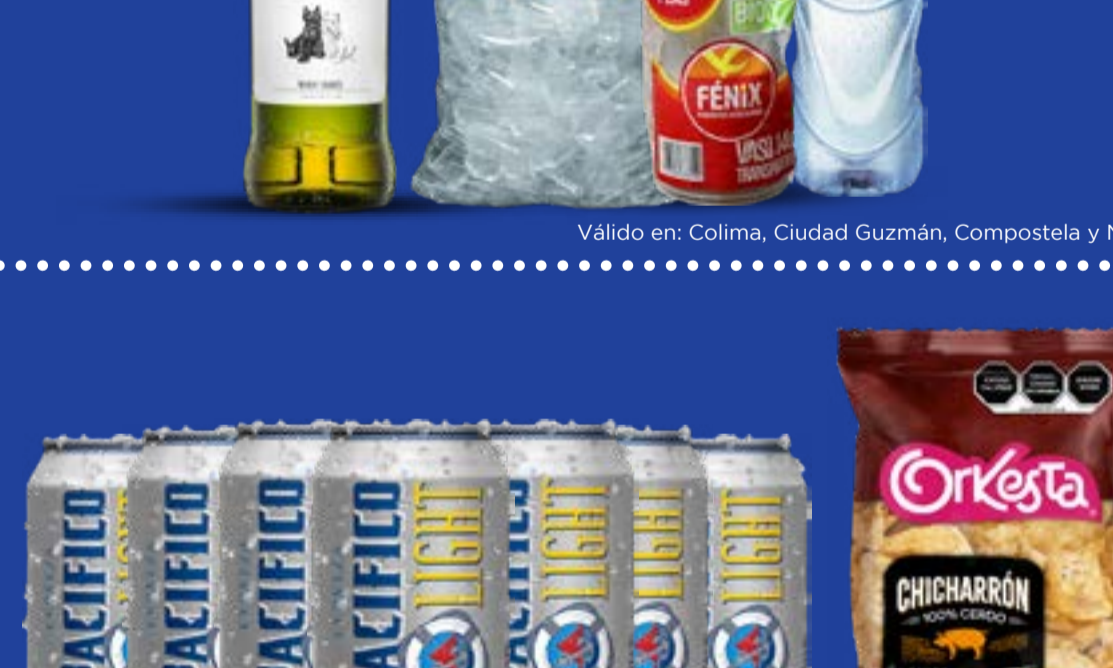

12 PACK CORONA LIGHT o CORONA EXTRA Lata 355 ml

+ CLAMATO ORIGINAL 946 ml

\$171

Válido en: Colima, Ciudad Guzmán, Compostela y Nayarit.

TEQUILA CENTENARIO PLATA 700 ml + Hielo 5 kilos + VASO 16 BICOLOR BIODEGRADABLE FENIX C/15 + SQUIRT 2 lts o FRESCA 2 lts o AGUA MINERAL 2 lts

\$395

Válido en: Colima, Ciudad Guzmán, Compostela y Nayarit.

WHISKY BLACK & WHITE 700 ml + HIELO 5 kilos + VASO 16 BICOLOR BIODEGRADABLE FENIX C/15 + AGUA MINERAL 2 lts

\$275

Válido en: MAZATLÁN

16 CERVEZAS PACÍFICO LIGHT Lata 355 ml