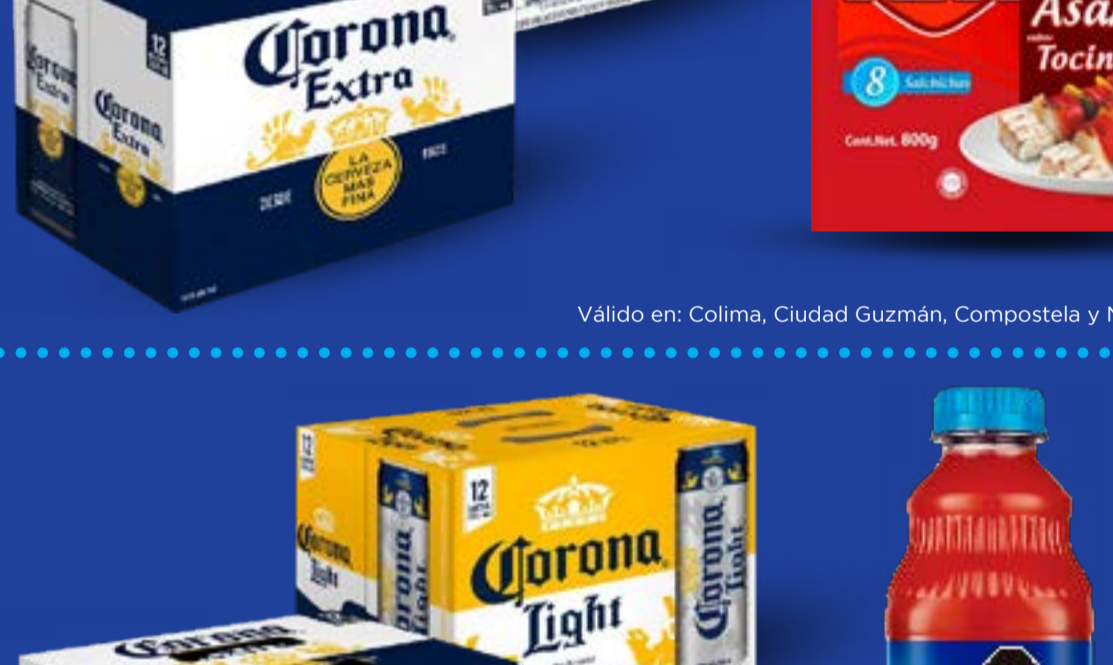

Válido en: Colima, Ciudad Guzmán, Compostela y Nayarit.

12 PACK CORONA LIGHT o CORONA EXTRA Lata 355 ml

+ SALCHICHA PARA ASAR KIR TOCINO 800 g

$209