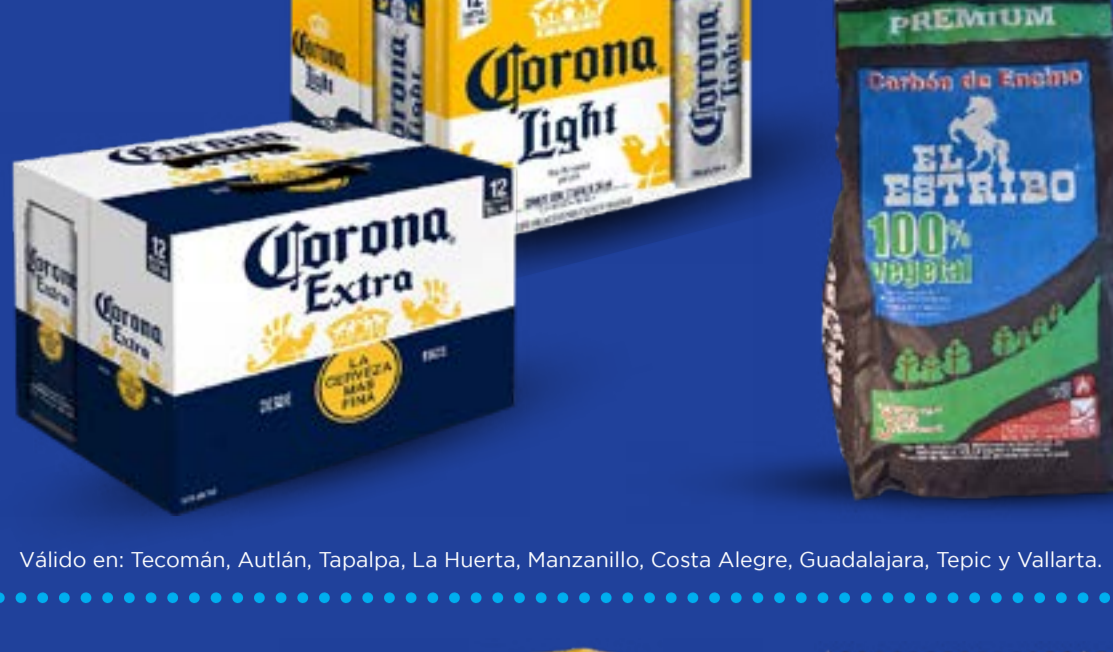

Válido en: Tecomán, Autlán, Tapalpa, La Huerta, Manzanillo, Costa Alegre, Guadalajara, Tepic y Vallarta.

12 PACK CORONA LIGHT o CORONA EXTRA Lata 355 ml

+ CARBÓN EL ESTRIBO 3 kilos

$199